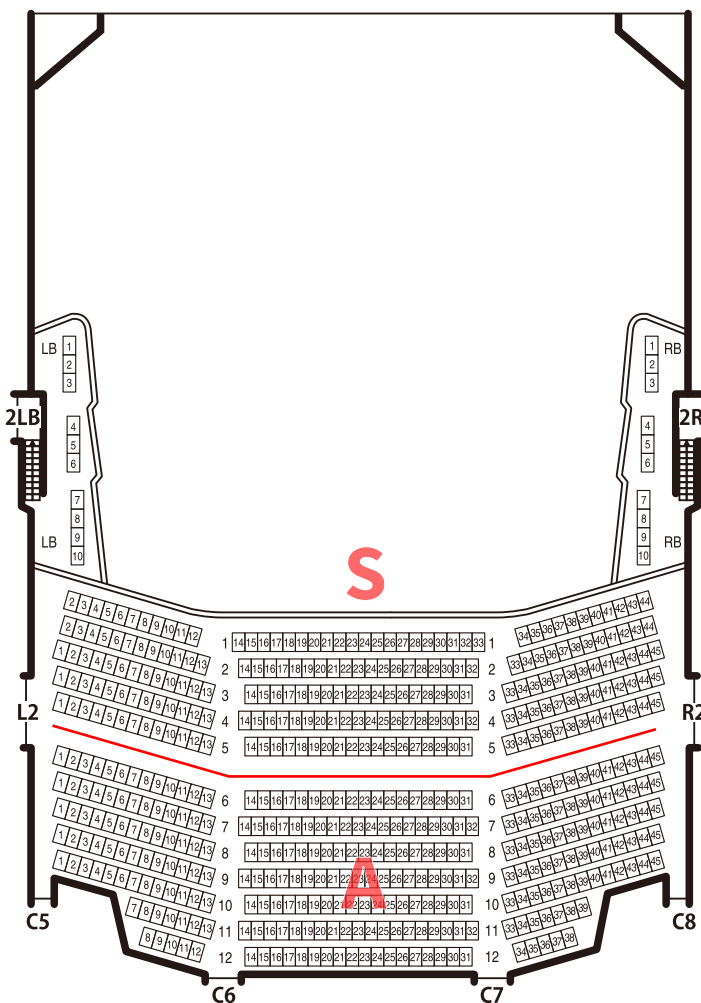

ミュージカル『メリー・ポピンズ』 東急シアターオーブ 座席表

注釈付S席

※注釈付S席はステージの一部が見えにくい可能性があるお席です。
予めご了承ください。

1 階席

2 階席

3 階席