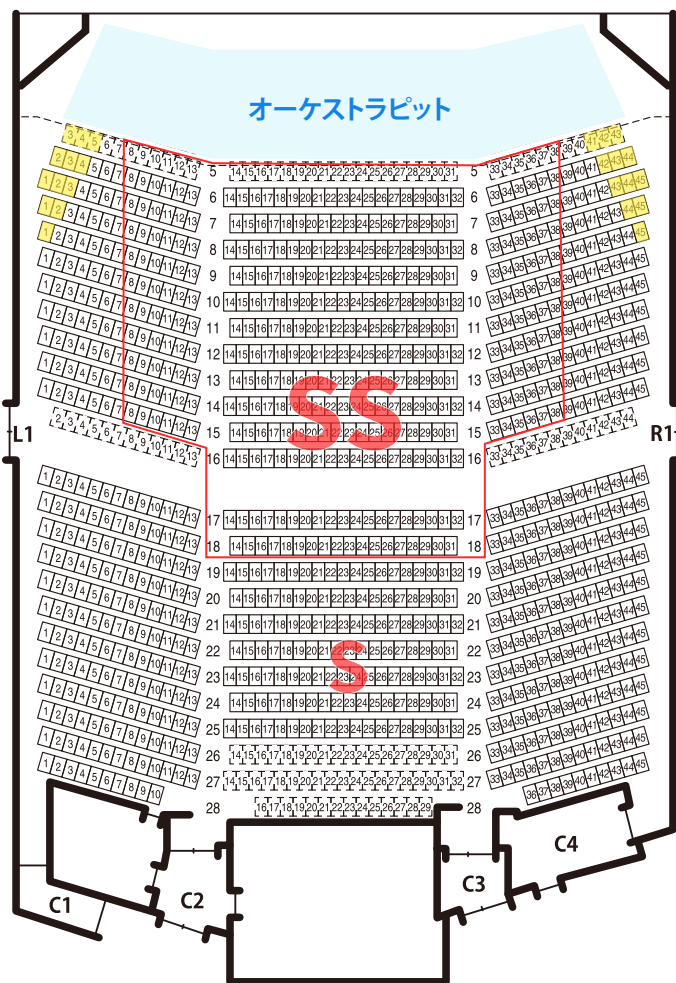

ミュージカル『メリー・ポピンズ』 東急シアターオーブ 座席表

注釈付S席

※注釈付S席はステージの一部が見えにくい可能性があるお席です。
予めご了承ください。

1 階席

2 階席

3 階席